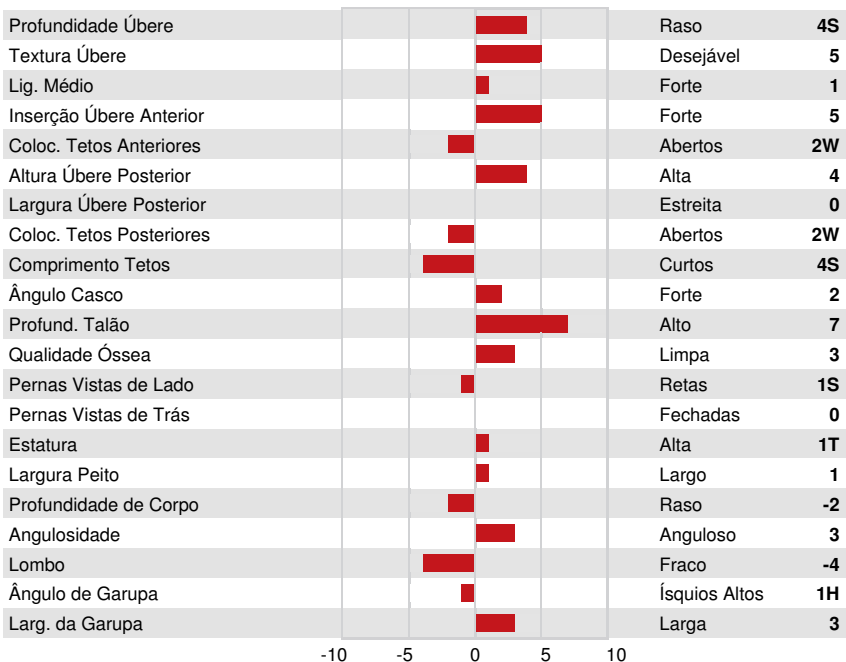

PROGENESIS PYRAMID
 AOT FABULOUS HENLEY EX-92-4YR-USA
 PROGENESIS FABULOUS
 COOKIECUTTER DTA HABITAN EX-90-5YR-USA DOM
 MR MOGUL DELTA 1427
 COOKIECUTTER DAY HALEY VG-88-3YR-USA DOM

GPA LPI +3490 PRO\$ 2095

DPF RDF BLF CNF BYF CVF HH1F HH2F HH3F HH4F HH5F HH6F HCDF HMWF

Reg. #: HO840M3212245686 aAa: 234165 AVM:
 Nasc: 02/05/2020 Kappa Caseína: AB Beta Caseína: A1A2

PRODUÇÃO		G Rebanhos	G Filhas	85% Rep.	GPA 24*DEC	
Leite kg	324	Gordura kg	85	Gordura %	Proteína kg	Proteína %
				+0.63	45	+0.28
Eficiência Alimentar	102	BMR	95	Eficiência em Metano		
				105		

CONFORMAÇÃO		G Rebanhos	G Filhas	81% Rep.	GPA 24*DEC	
Conformação	5	Força Leiteira	2			
Sistema Mamário	5	Garupa	-1			
Pernas & Pés	4					

AOT FABULOUS HENLEY
DAM

COOKIECUTTER DTA HABITAN
GRANDDAM

COOKIECUTTER MOM HALO
FOURTH DAM